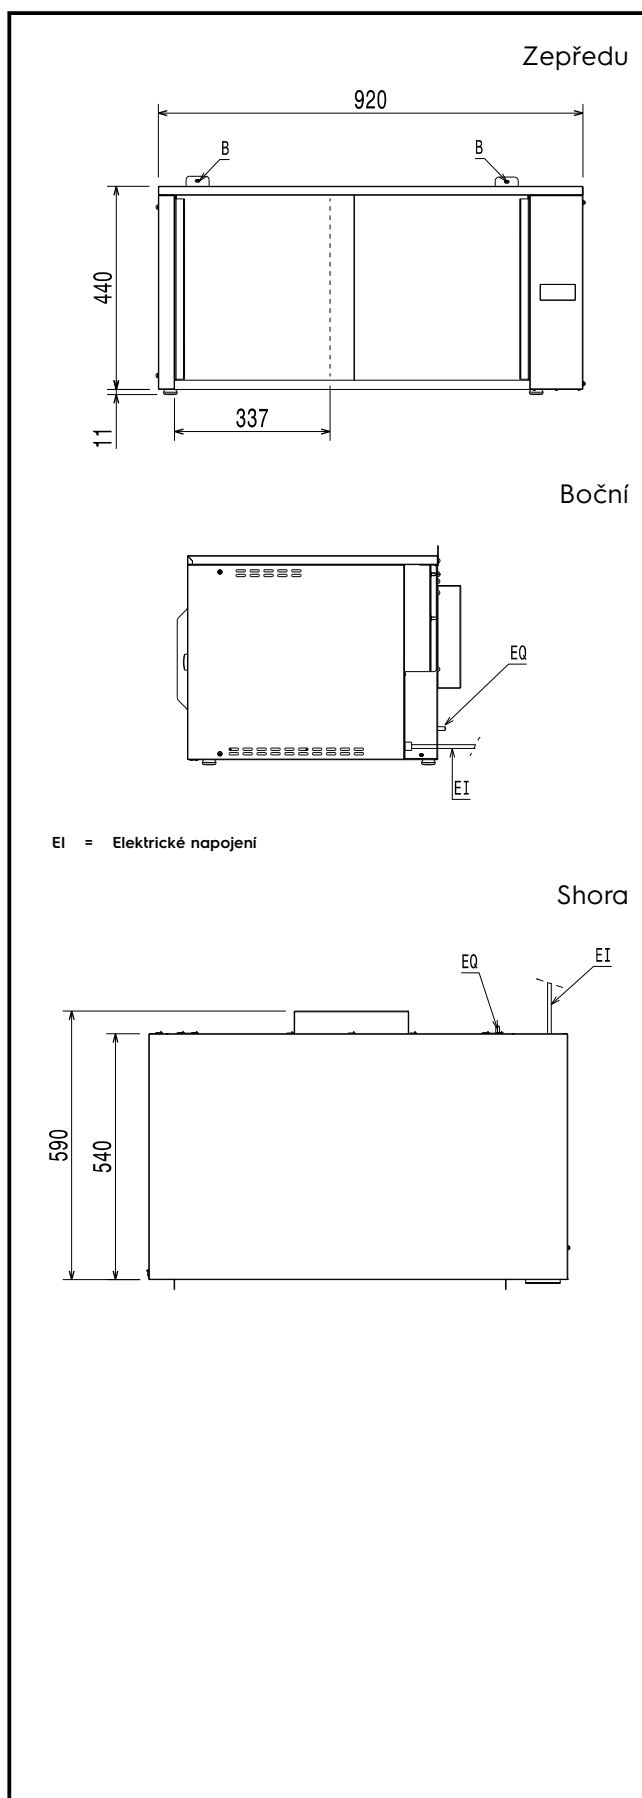

Elektro

Napětí:	220-240 V/1 ph/50 Hz
Celkový příkon:	0.59 kW
Typ el.koncovky	CE-SCHUKO

Hlavní informace

Vnější rozměry, Šířka	920 mm
Vnější rozměry, Hloubka	590 mm
Vnější rozměry, Výška	450 mm
Netto váha:	36 kg
Vnitřní rozměry - šířka:	770 mm
Vnitřní rozměry - hloubka:	410 mm
Vnitřní rozměry - výška:	350 mm
Ochrana pro vodě:	IPX3

Udržitelnost

Hladina hluku:	48 dBA